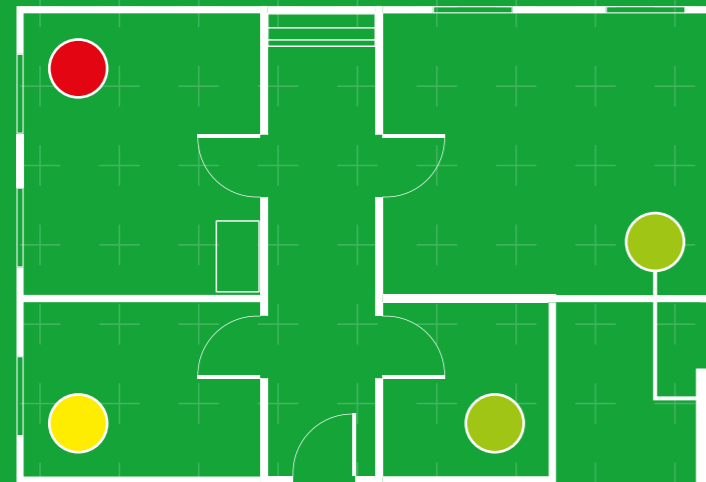

Etävalvonnan edut

Etävalvonta tarjoaa reaaliaikaista ja ajantasaista tietoa, jolloin mahdollisiin vikatilanteisiin voidaan reagoida välittömästi ajasta ja paikasta riippumatta.

Etävalvonnan avulla:

- **kaasunvalvonnan** tilaa voi seurata reaaliajassa missä tahansa
- **pohjakarttana** voi käyttää oman tilan tai omien valvottavien tilojen pohjaa
- **laitteiden** tila näkyy pohjakartassa: vihreä, kun kaikki on kunnossa, keltainen, kun hälytysraja ylittynyt ja punainen, kun vaararaja on ylittynyt
- **käytettävissä** on myös pitkän ajan seurantatieto