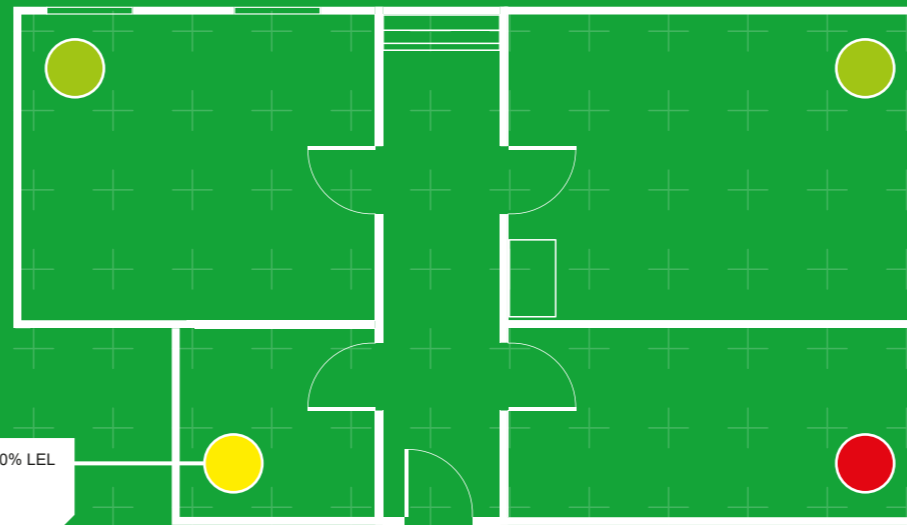

Etävalvonnan edut

Etävalvonta tarjoaa reaaliaikaista ja ajantasaista tietoa, jolloin mahdollisiin vikatilanteisiin voidaan reagoida välittömästi ajasta ja paikasta riippumatta.

Etävalvonnan avulla:

- **kaasunvalvonnan** tilaa voi seurata reaaliajassa missä tahansa
- **pohjakarttana** voi käyttää oman tilan tai omien valvottavien tilojen pohjaa
- **laitteiden** tila näkyy pohjakartassa: vihreä, kun kaikki on kunnossa, keltainen, kun hälytysraja ylittynyt ja punainen, kun vaararaja on ylittynyt
- **käytettävissä** on myös pitkän ajan seurantatieto